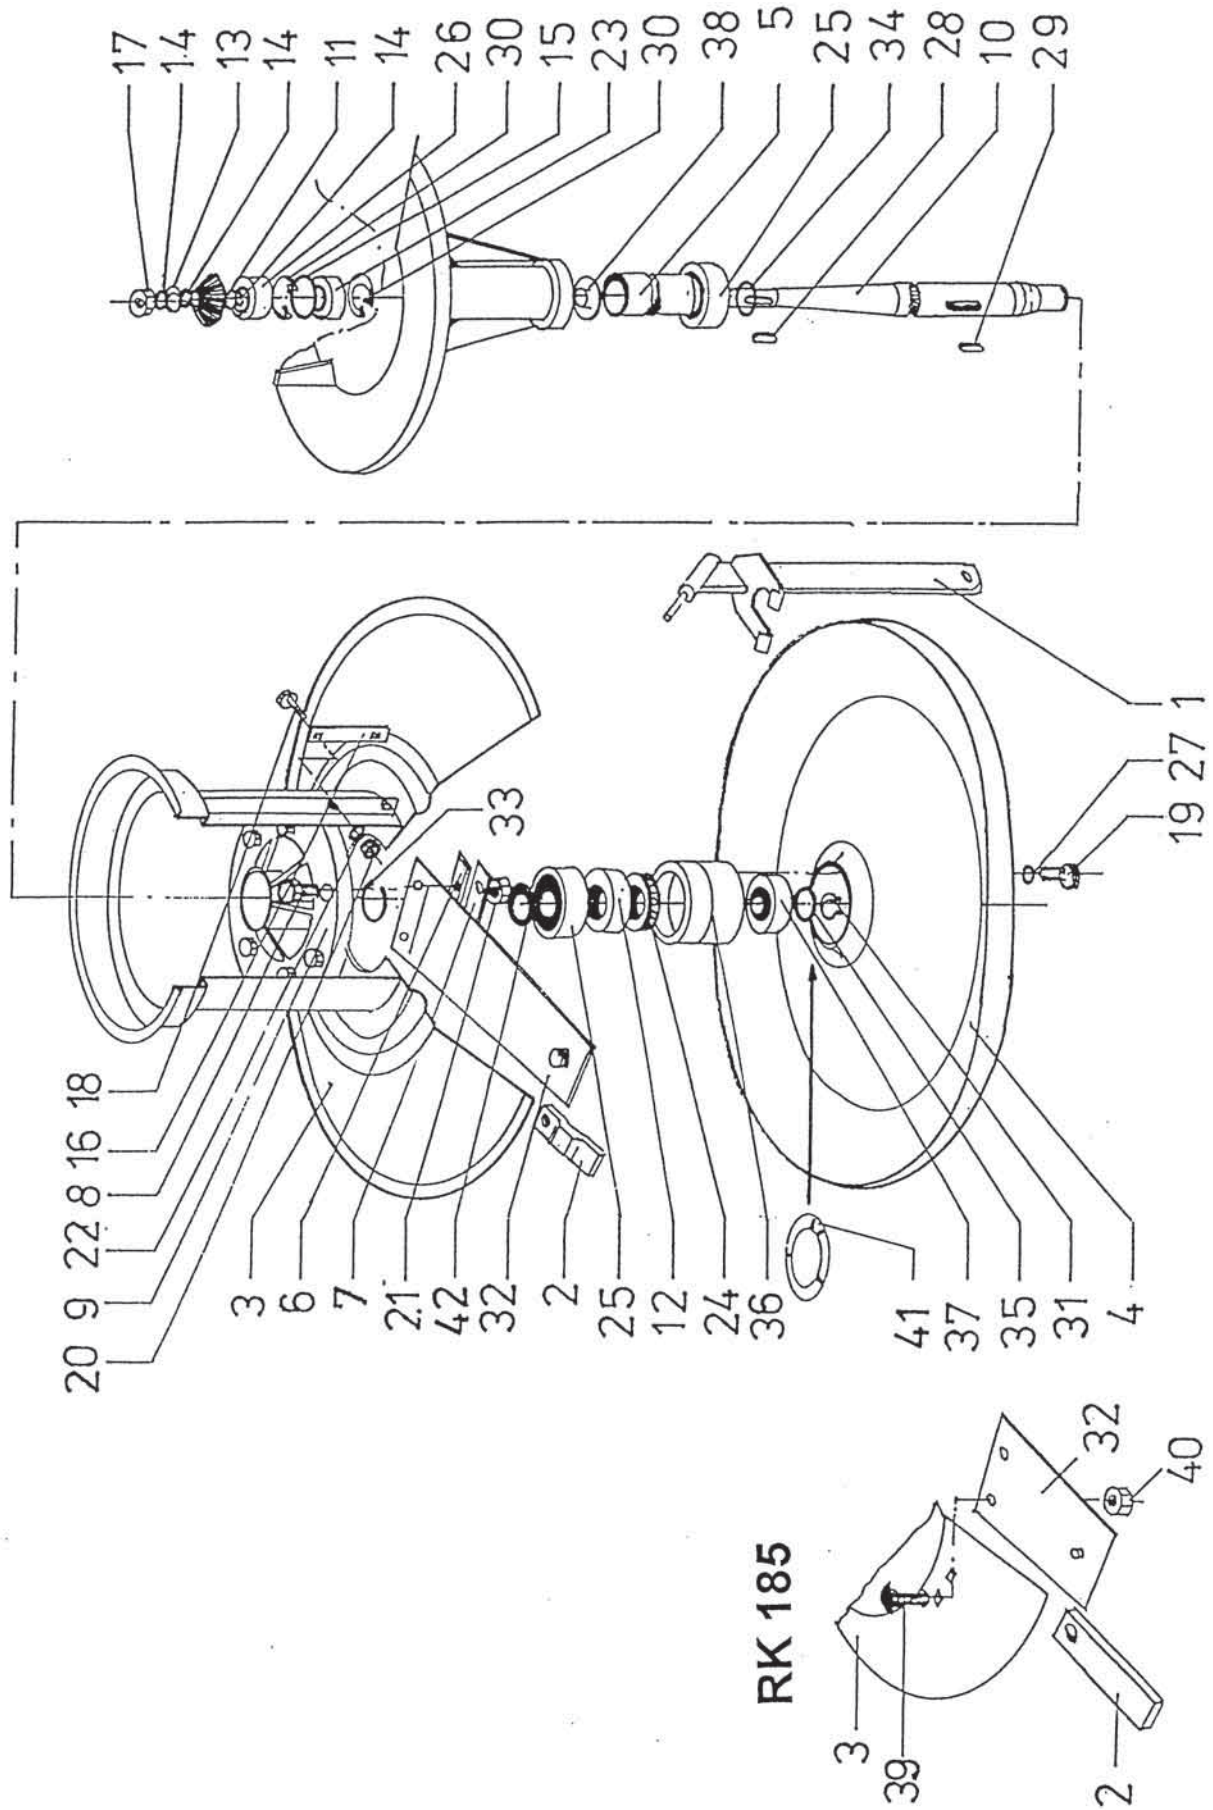

Številka Broj Bild Fig.	Kataloška številka Kataloški broj Ersatzteilnummer Spare Part Number	Naziv dela	Naziv dijela	Benennung	Description	Količina Komada Menge Quantity
1	153622306	Priklop varjen	Priključek zav.	Dreipunktaufhängung	Hitch welded	1
2	153618008	Tečaj	Rukavac	Hebel	Lever	1C
3	154927306	Vzvod var.	Poluga var.	Hebel geschw.	Lever	1B
3	153618302	Vzvod	Poluga	Hebel	Lever	1C
4	153618909	Drog vezni	Vezna poluga	Bindungstange	Linking bar.	1
4	153739903	Valj hidravlični kpl.	Hidraulički cilindar kpl.	Hydraulik Zylinder zus.	Hydraulic cylinder	1
5	152010416	Vež var.	Veza zav.	Bindungstane	Linking bar.	1B
5	153416707	Vež var.	Veza zav.	Bindung schw.	Link	1C
6	151025714	Varovalo	Osigurač	Bindung schw.	Link	1
7	153679905	Kapa	Kapa	Sicherung	Safety fuse	1B
8	152010611	Vež 2	Vež 2	Bindung 2	Link 2	1B
8	153416903	Vež 2	Vež 2	Bindung 2	Link 2	1C
9	151026302	Omejevalec	Ograničnik	Bergenzungsstrebe	Limited	1C
10	153619301	Distančna puša	Odstožna čaura	Distanzbüchse	Distance sleeve	1
11	151026400	Distančna puša	Odstožna čaura	Distanzbüchse	Distance sleeve	1
12	151026605	Puša	Čaura	Büchse	Sleeve	1
13	000251300	Podložka A16	Podložka A16	Scheibe A16	Washer A16	4
14	151026801	Sornik	Svornjak	Bolzen	Bolt	1
15	152663308	Sornik	Svornjak	Bolzen	Bolt	1
16	153618801	Sornik	Svornjak	Bolzen	Bolt	1
17	154670207	Sornik	Svornjak	Bolzen	Bolt	1B
17	152593009	Sornik	Svornjak	Bolzen	Bolt	1C
18	152088207	Sornik	Svornjak	Bolzen	Bolt	1
19	152737232	Sornik	Svornjak	Bolzen	Bolt	1
20	151027409	Vzmet natezna	Opruga	Zugreder	Spring	1
21	151939503	Varovalka žična 4,5	Osigurač žični 4,5	Drahtsicherung 4,5	Wire safety 4,5	1
22	151027604	Puša plastična	Čaura plastična	Klappstecker	Plastic sleeve	2
24	151027800	Podložka	Podložka	Scheibe	Washer	1
25	152448711	Sornik	Svornjak	Bolzen	Bolt	1
35	150288708	Vijak M10x95	Vijak M10x95	Schraube M10x95	Screw M10x95	1B
36	150320405	Vijak M10x100	Vijak M10x100	Schraube M10x100	Screw M10x100	1
38	150146005	Vijak M12x30	Vijak M12x30	Schraube M10x40	Screw M10x40	2
39	150275400	Matica VM10	Navrtka VM10	Mutter VM10	Nut VM10	2
44	000240509	Razcepka 5x63	Rascepka 5x63	Splint 5x63	Cotter 5x63	1
45	000239904	Razcepka 5x32	Rascepka 5x32	Splint 5x32	Cotter 5x32	1
46	000239101	Razcepka 4x32	Rascepka 4x32	Splint 4x32	Cotter 4x32	7
47	000238004	Vskočnik Z 60	Uskočnik Z 60	Sicherungsring aussen 60	Circlip 60	1
48	000235007	Zatič prožni 10x40	Opružna čivija 10x40	Spannstift 10x40	Tension pin 10x40	1
49	150116305	Zatič prožni 8x30	Opružna čivija 8x30	Spannstift 8x30	Tension pin 8x30	1
50	152237500	Podložka Ø25,2/33-1,5	Podložka Ø25,2/33-1,5	Scheibe Ø25,2/33-1,5	Washer Ø25,2/33-1,5	1
51	000240402	Razcepka 5x50	Rascepka 5x50	Splint 5x50	Cotter pin 5x50	1
52	150037800	Reduktor CM22x1,5	Reduktor CM22x1,5	ReduktionsgetriebeCM22x1,5	Gear-box CM 22x1,5	1
53	000252906	Podložka tesnilna A22x27	Zapivna podložka A22x27	Dichtungsring A22x27	Gasket A22x27	1
54	150108403	Spojka AMD M22x1,5	Spojnicica AMD M22x1,5	Stecker AMD M22x1,5	Pin AMD M22x1,5	1
55	150385504	Cev V1 NP8x3500 A10 A20	Cijev V1 NP8x3500 A10 A20	Schlauch V1NP8x3500A10A20	Tube V1NP8 x 3500 A10 A20	1
57	152448613	Sornik	Svornjak	Bolzen	Bolt	1
58	153680403	Puša var.	Čaura var.	Büchse geschw.	Bush	1
59	151034615	Pokrov	Poklopac	Splint	Cotter	1