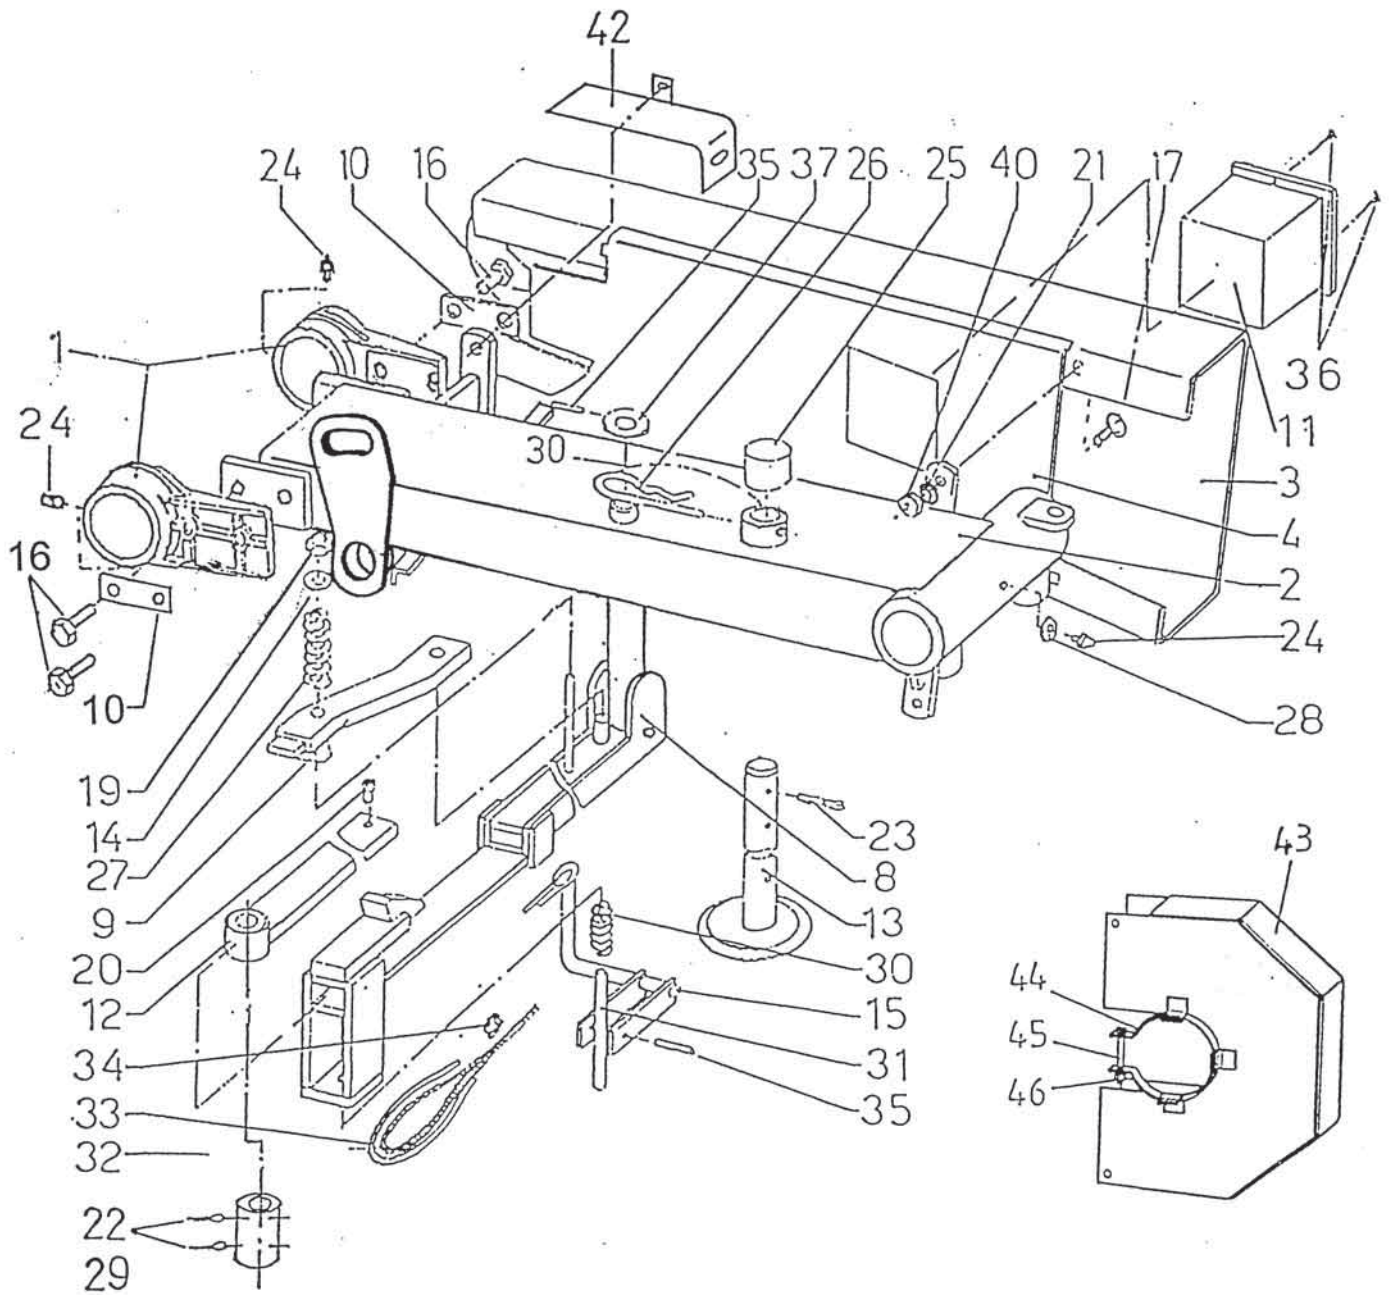

Številka Broj Bild Fig.	Kataloška številka Kataloški broj Ersatzteilnummer Spare Part Number	Naziv dela	Naziv dijela	Benennung	Description	Količina Komada Menge Quantity
1	151007001	Tečaj	Rukavac	Scharnier	Neck	2
2	153619506	Nosilec var.	Nosač zav.	Träger schw.	Holder	1
3	153414513	Zaščita kpl.	Zaštitna kpl.	Schutzraamen kpl.	Protection cpl.	1
4	153414719	Zaščita notranja	Zaštitna unutrašnja	Innernbeschützung	Protection inner	1
5	151007207	Puša 8	Čaura 8	Büchse 8	Sleeve 8	1
6	153926103	Trak	Traka	Sicherungsblech	Band	1
8	153619604	Varovalka var.	Osigurač zav.	Sicherung schw.	Protection	1
9	153621003	Varovalo var.	Osigurač zav.	Sicherung	Protection	1
10	153007403	Trak 2	Traka 2	Band 2	Band 2	2
11	153616901	Okvir	Ram	Rahmen	Frame	1
12	153621806	Letev var.	Letva zav.	Stange schw.	Link	1
13	152006108	Noga var. 1	Noga zav. 1	Stützfuß 1	Support leg 1	1
14	152502704	Podložka C16	Podložka C16	Scheibe C16	Washer C16	1
15	153621307	Vzvod var.	Poluga zav.	Hebel	Lever	1
16	150418809	Vijak M16x40	Vijak M16x40	Schraube M16x40	Screw M16x40	1
17	000257607	Vijak M10x25	Vijak M10x25	Schraube M10x25	Screw M10x25	4
18	150392701	Vijak šestrobi M16x65	Vijak šestugaoni M16x65	Schraube M16x65	Screw M16x65	1
19	150367908	Matica M16-05	Navrtka M16-05	Mutter M16-05	Nut M16-05	1
20	150195005	Vijak M10x16	Vijak M10x16	Schraube 10x16	Screw M10x16	1
21	000228408	Podložka vzmetna B10	Opružna podložka B10	Sicherungsunterlage B10	Washer B10	4
22	000239101	Razcepka 4x32	Rascjepka 4x32	Splint 4x32	Cotter 4x32	2
23	000240304	Razcepka 5x50	Rascjepka 5x50	Splint 5x50	Cotter 5x50	1
24	000246503	Mazalka AM 6	Mazalica AM 6	Nippel AM 6	Nipple AM 6	6
25	151007922	Pokrov	Poklopac	Deckel	Cover	1
26	150392603	Zatik varovalni	Osiguravajući klin	Sicherungsstecker	Spring clip	1
27	154005409	Vzmet 1	Opruga 1	Feder 1	Spring 1	1
28	000252808	Podložka A 6x10	Podložka A 6x10	Scheibe A 6x10	Washer A 6x10	1
29	152593009	Sornik 5 20x73	Svornjak 5 20x73	Bolzen 5 20x73	Bolt 5 20x73	1
30	151338500	Vzmet 1	Opruga 1	Feder 1	Spring 1	1
31	153621600	Sornik 4	Svornjak 4	Bolzen 4	Bolt 4	1
32	152011502	Vrvica trevira 6x3200	Vrpca trevira 6x3200	Strick 6x3200	String 6x3200	1
33	151011600	Cev	Cijev	Rohr	Tube	1
34	150019401	Sponka OETIKER 9/11"	Spojka OETIKER 9/11"	Klamer 9/11"	Clamp 9/11"	2
35	000234302	Zatič prožni 8x45	Čivija opružna 8x45	Spannhülse 8x45	Pin 8x45	2
36	150137006	Vijak C 4,8x9,5	Vijak C 4,8x9,5	Schraube A 4,8x9,5	Screw A 4,8x9,5	4
37	152015303	Podložka-stavek 40/50	Podložka-stavek 40/50	Scheibe-Satz 40/50	Washer-set 40/50	1
40	000221307	Matica M10	Navrtka M10	Mutter M10	Nut M10	4
42	153929404	Pločevina var.	Lim zav.	Blech schw.	Plate	1
43	154958406	Zaščita var.	Zaštitna var.	Schutz geschw.	Protection	1
44	151001800	Objemka	Spojnica	Klemme	Clip	1
45	150000509	Vijak M6x55	Vijak M6x55	Schraube M6x55	Screw M6x55	1
46	000250506	Matica M6-05	Navrtka M6-05	Mutter M6-05	Nut M6-05	1