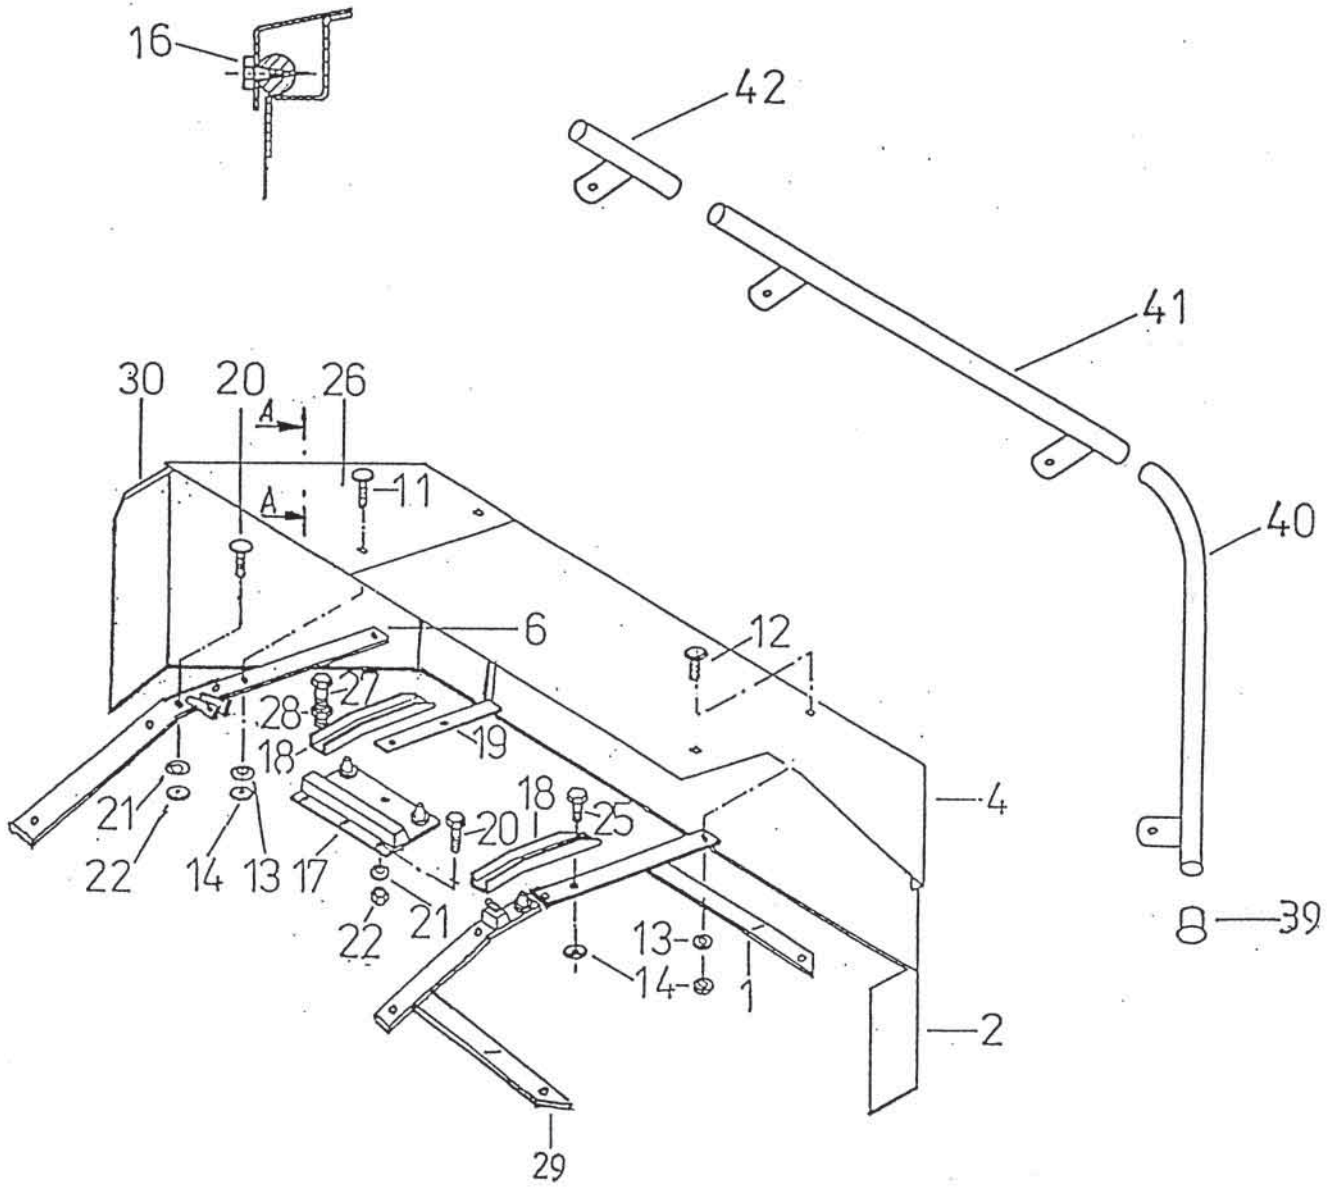

Številka Broj Bild Fig	Kataloška številka Ersatzteilnummer Spare Part Number	Naziv dela	Naziv dijela	Benennung	Description	Količina Komada Menge Quantity
1	153693202	Vež var.	Veža zav.	Bindung schw.	Link welded	1B
1	153556100	Vež var.	Veža zav.	Bindung	Link welded	1C
2	153692702	Zavesa	Zavesa	Vorhang	Curtain	1B
2	153556404	Zavesa zadnja	Zavesa zadnja	Vorhang	Curtain rear	1C
4	153693310	Pločevina var.	Lim zav.	Blech schw.	Plate	1B
4	153555806	Pločevina var.	Lim zav.	Blech schw.	Plate	1C
6	154160703	Vež	Veža	Bindung	Link	1B
6	153616607	Vež var.	Veža zav.	Bindung	Link	1C
11	150319809	Vijak M8x35	Vijak M8x35	Schraube M8x35	Screw M8x35	2
12	150143008	Vijak M8x25	Vijak M8x25	Schraube M8x25	Screw M8x25	4
13	000224108	Podložka A8	Podložka A8	Unterlage A8	Washer A8	6
14	150275302	Matica VM8	Navrtka VM8	Mutter V M8	Nut V M8	6
16	150300301	Vijak C4,2x13	Vijak C4,2x13	Schraube C4,2x13	Screw C4,2x13	3
17	153692506	Nosilec gnetilnika var.	Nosač gnječilice zav.	Aufbereitersträger schw.	Conditioner holder	2B
17	153558000	Nosilec gnetilnika var.	Nosač gnječilice zav.	Aufbereitersträger schw.	Conditioner holder	1C
18	153692800	Nosilec var.	Nosač zav.	Tr1ager schw.	Holder	2
19	153693104	Trak 2	Traka 2	Band 2	Band 2	1B
19	153556208	Trak 2	Traka 2	Band 2	Band 2	1B
20	000211005	Vijak M10x35	Vijak M10x35	Schraube M10x35	Screw M10x35	8
21	000228408	Podložka B10	Podložka B10	Unterlage B10	Washer B10	7
22	000221307	Matica M10	Navrtka M10	Mutter M10	Nut M10	7
25	000254101	Vijak M8x25	Vijak M8x25	Schraube M8x25	Screw M8x25	4
26	153691400	Pločevina var.	Lim zav.	Blech	Plate	1B
26	153556707	Pločevina var.	Lim zav.	Blech	Plate	1C
27	150125509	Vijak M12x50	Vijak M12x50	Schraube M12x50	Screw M12x50	3
28	150160300	Matica M12	Navrtka M12	Mutter M12	Nut M12	3
29	153691801	Vež var.	Veža zav.	Bindung schw.	Link	1B
29	153558705	Vež var.	Veža zav.	Bindung schw.	Link	1C
30	153691703	Zavesa zadnja	Zavesa zadnja	Vorhang hinten	Curtain front	1B
30	153558901	Zavesa zadnja	Zavesa zadnja	Vorhang hinten	Curtain rear	1C
39	152449407	Pokrov	Poklopac	Deckel	Cover	1
40	153930704	Vež zadnja var.	Veža zadnja zav.	Bindung hinten schw.	Link rear	1B
40	153930606	Vež zadnja var.	Veža zadnja zav.	Bindung hinten schw.	Link rear	1C
41	153931801	Zaščita zadnja var.	Zaštitna zadnja zav.	Hintenschutz schw.	Protection rear	1
42	153932007	Cev vezna var.	Cev vezna zav.	Verbindungsrohr schw.	Linking tube	1B
42	153957604	Cev vezna var.	Cev vezna zav.	Verbindungsrohr schw.	Linking tube	1C

B = ROTO 165 G

C = ROTO 185 G

**PLOČEVINE ZA GNETILNIK
LIM ZA GNJEČILICU**

**DECKBLECHE FÜR AUFBEREITER
COVER PLATES FOR CONDITIONER**

Slika 10

Bild 10

Fig. 10

Slika 10

Bild 10

Fig. 10

PREREZ A-A