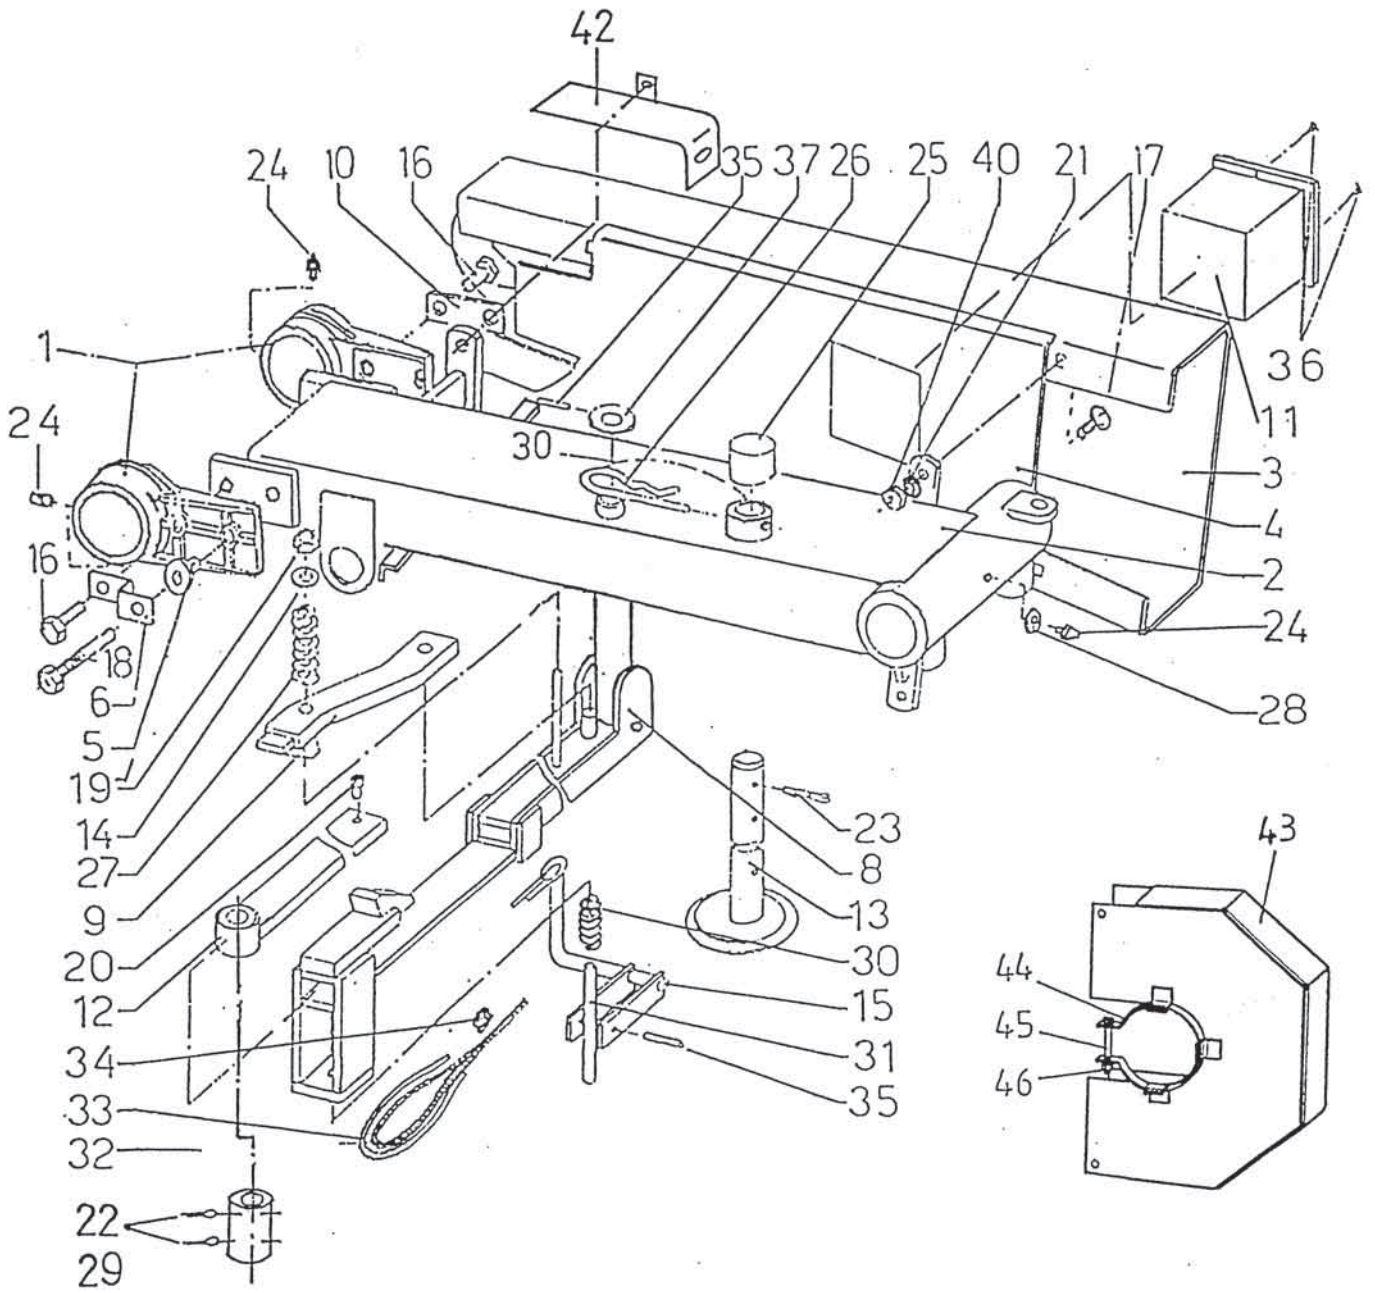

Številka Broj Bild Fig.	Kataloška številka Kataloški broj Ersatzteilnummer Spare Part Number	Naziv dela	Naziv dijela	Benennung	Description	Količina Komada Menge Quantity
1	151007001	Tečaj	Rukavac	Scharnier	Neck	2
2	153619506	Nosilec var.	Nosač zav.	Träger schw.	Holder	1
3	153414513	Zaščita kpl.	Zaštitna kpl.	Schutzraamen kpl.	Protection cpl.	1
4	153414719	Zaščita notranja	Zaštitna unutrašnja	Innernbeschützung	Protection inner	1
5	151007207	Puša 8	Čaura 8	Büchse 8	Sleeve 8	1
6	153926103	Trak	Traka	Sicherungsblech	Band	1
8	153619604	Varovalka var.	Osigurač zav.	Sicherung schw.	Protection	1
9	153621003	Varovalo var.	Osigurač zav.	Sicherung	Protection	1
10	153007403	Trak 2	Traka 2	Band 2	Band 2	2
11	153616901	Okvir	Ram	Rahmen	Frame	1
12	153621806	Letev var.	Letva zav.	Stange schw.	Link	1
13	152006108	Noga var. 1	Noga zav. 1	Stützfuß 1	Support leg 1	1
14	152502704	Podložka C16	Podložka C16	Scheibe C16	Washer C16	1
15	153621307	Vzvod var.	Poluga zav.	Hebel	Lever	1
16	150418809	Vijak M16x40	Vijak M16x40	Schraube M16x40	Screw M16x40	1
17	000257607	Vijak M10x25	Vijak M10x25	Schraube M10x25	Screw M10x25	4
18	150392701	Vijak šestrobi M16x65	Vijak šestugaoni M16x65	Schraube M16x65	Screw M16x65	1
19	150367908	Matica M16-05	Navrtka M16-05	Mutter M16-05	Nut M16-05	1
20	150195005	Vijak M10x16	Vijak M10x16	Schraube 10x16	Screw M10x16	1
21	000228408	Podložka vzmetna B10	Opružna podložka B10	Sicherungsunterlage B10	Washer B10	4
22	000239101	Razcepka 4x32	Rascjepka 4x32	Splint 4x32	Cotter 4x32	2
23	000240304	Razcepka 5x50	Rascjepka 5x50	Splint 5x50	Cotter 5x50	1
24	000246503	Mazalka AM 6	Mazalica AM 6	Nippel AM 6	Nipple AM 6	6
25	151007922	Pokrov	Poklopac	Deckel	Cover	1
26	150392603	Zatik varovalni	Osiguravajući klin	Sicherungsstecker	Spring clip	1
27	154005409	Vzmet 1	Opruga 1	Feder 1	Spring 1	1
28	000252808	Podložka A 6x10	Podložka A 6x10	Scheibe A 6x10	Washer A 6x10	1
29	152593009	Sornik 5 20x73	Svornjak 5 20x73	Bolzen 5 20x73	Bolt 5 20x73	1
30	151338500	Vzmet 1	Opruga 1	Feder 1	Spring 1	1
31	153621600	Sornik 4	Svornjak 4	Bolzen 4	Bolt 4	1
32	152011502	Vrvica trevira 6x3200	Vrpca trevira 6x3200	Strick 6x3200	String 6x3200	1
33	151011600	Cev	Cijev	Rohr	Tube	1
34	150019401	Sponka OETIKER 9/11"	Spojka OETIKER 9/11"	Klamer 9/11"	Clamp 9/11"	2
35	000234302	Zatič prožni 8x45	Čivija opružna 8x45	Spannhülse 8x45	Pin 8x45	2
36	150137006	Vijak C 4,8x9,5	Vijak C 4,8x9,5	Schraube A 4,8x9,5	Screw A 4,8x9,5	4
37	152015303	Podložka-stavek 40/50	Podložka-stavek 40/50	Scheibe-Satz 40/50	Washer-set 40/50	1
40	000221307	Matica M10	Navrtka M10	Mutter M10	Nut M10	4
42	153929404	Pločevina var.	Lim zav.	Blech schw.	Plate	1
43	154958406	Zaščita var.	Zaštitna var.	Schutz geschw.	Protection	1
44	151001800	Objemka	Spojnica	Klemme	Clip	1
45	150000509	Vijak M6x55	Vijak M6x55	Schraube M6x55	Screw M6x55	1
46	000250506	Matica M6-05	Navrtka M6-05	Mutter M6-05	Nut M6-05	1

ROTO 185 G

Slika 3

Bild 3

Fig. 3

Slika 3

Bild 3

Fig. 3

ROTO 165 G
ROTO 185 G