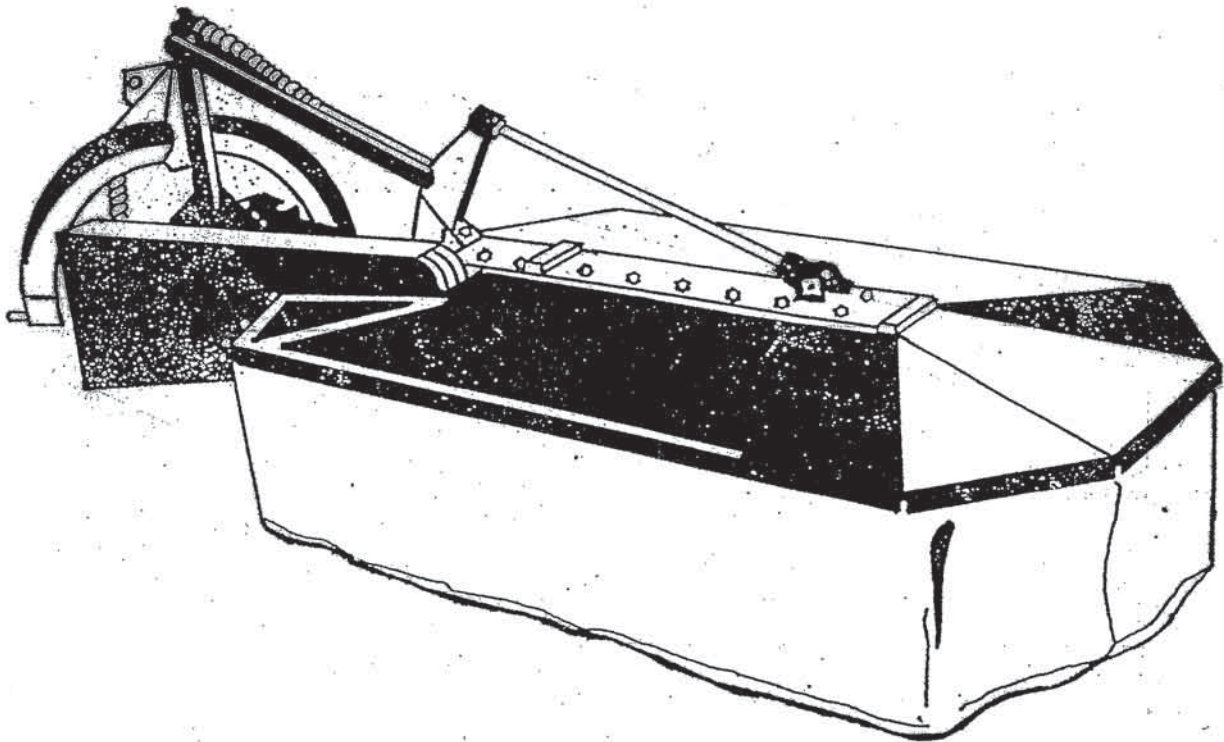

Velja od tov. štev. dalje:
Važi od tvor. broja dalje:
ROTO 165G = 2055
ROTO 185G = 1089

CE

Ab masch. Nr.:
From mach Nr.:
ROTO 165G = 2055
ROTO 185G = 1089

SIP

STROJNA INDUSTRIJA d.d.
3311 Šempeter v Savinjski dolini
Slovenija

Tel: +386 (03) 7038 500
Fax: +386 (03) 7038 663
+386 (03) 7038 674