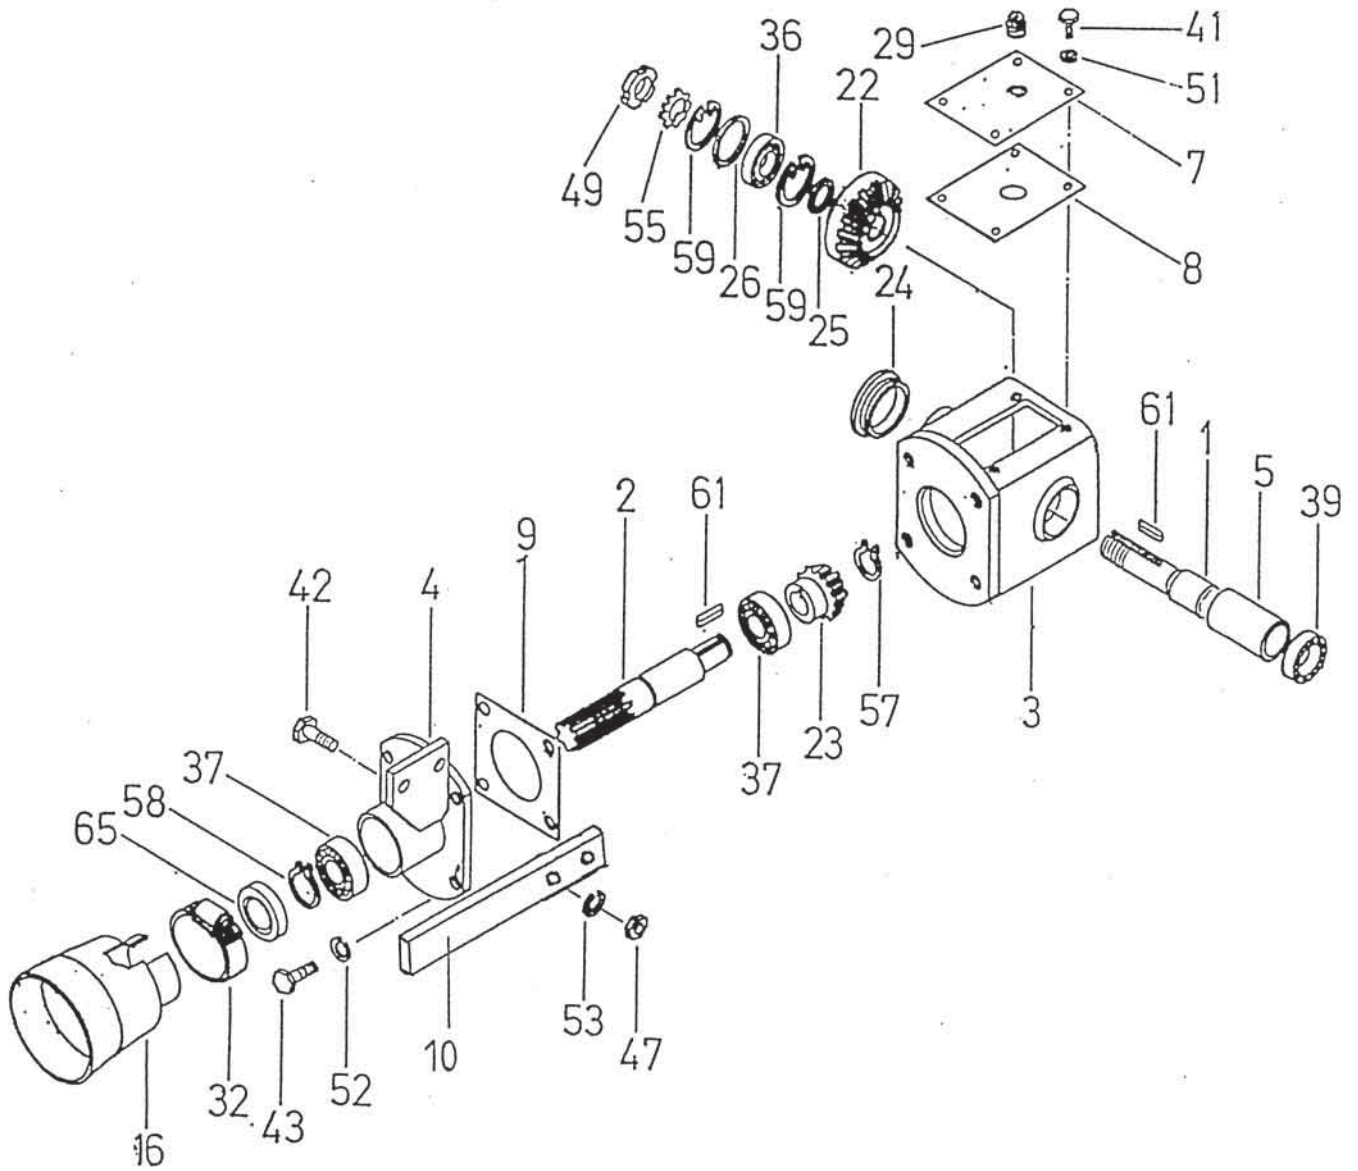

Številka Broj Bild Fig.	Kataloška številka Kataloški broj Ersatzteilnummer Spare Part Number	Naziv dela	Naziv dijela	Benennung	Description	Količina Komada Menge Quantity
1	153559107	Gred 18	Osovina 18	Achse 18	Shaft 18	1
2	151915404	Gred 12	Osovina 12	Achse 12	Shaft 12	1
3	151394903	Ohišje reduktorja	Kučište reduktora	Getriebegehäuse	Gear-box	1
4	151915609	Cev ležajna var.	Ležajna cev zav.	Lagerrohr schw.	Tube	1
5	151916001	Puša 1	Čaura 1	Buchse 1	Sleeve 1	1
7	151916207	Plošča 5	Ploča 5	Platte 5	Plate 5	1
8	151916305	Tesnilo	Zaptivač	Dichtung	Seal	1
9	151916403	Plošča 3	Ploča 3	Platte 3	Plate 3	1
10	151916500	Trak 2	Traja 2	Band 2	Band 2	1
16	154784709	Zaščita kardana	Zaščita kardana	Gelenkwelle schutz	P.T.O shaft protection	1
22	151011700	Zobnik stožčasti 1-23/4,42	Konusni zupčanik 1-23/4,42	Kegelrad 1-23/4,42	Pinion 1-23/4,42	1
23	151394501	Zobnik stožčasti 1-15/4,42	Konusni zupčanik 1-15/4,42	Kegelrad 1-15/4,42	Pinion 1-15/4,42	1
24	151012503	Pokrov plastični	Plastični poklopac	Deckel	Plastic cover	1
25	151014002	Podložka 30,2/38-0,8	Podložka 30,2/38-0,8	Unterlage 30,2/38-0,8	Washer 30,2/38-0,8	1
26	151014501	Podložka-stavek 50/61,8	Podložka-stavek 50/61,8	Unterlage 50/61,8	Washer 50/61,8	1
29	151203405	Vijak 6 M18x1,5	Vijak 6 M18x1,5	Schraube 6 M18x1,5	Screw 6 M18x1,5	1
32	150134303	Objemka cevna 90-110 W2-2	Spojnica 90-110 W2-2	Rohrumarmenring 90-110W2-2	Clamp 90-110 W2-2	1
36	000243105	Ležaj 6206 2RS	Ležaj 6206 2RS	Lager 6206 2RS	Bearing 6206 2RS	1
37	000243800	Ležaj 6207	Ležaj 6207	Lager 6207	Bearing 6207	2
39	150100802	Ležaj 6007 2RS	Ležaj 6007 2RS	Lager 6007 2RS	Bearing 6007 2RS	1
41	000207608	Vijak M6x16	Vijak M6x16	Schraube M6x16	Screw M6x16	4
42	000212004	Vijak M12x30	Vijak M12x30	Schraube M12x30	Screw M12x30	2
43	150087202	Vijak M12x25	Vijak M12x25	Schraube M12x25	Screw M12x25	4
47	150160300	Matica M12	Navrtka M12	Mutter M12	Nut M12	2
49	000223207	Matica M30x1,5	Navrtka M30x1,5	Mutter M30x1,5	Nut M30x1,5	1
51	000227908	Podložka B6	Podložka B6	Unterlage B6	Washer B6	4
52	000228505	Podložka B12	Podložka B12	Unterlage B12	Washer B12	4
53	000228603	Podložka B12	Podložka B12	Unterlage B12	Washer B12	2
55	150026607	Podložka 30	Podložka 30	Unterlage 30	Washer 30	1
57	000237407	Vskočnik Z 25	Uskočnik V 25	Sicherungsring Z 25	Circlip Z 25	1
58	000237602	Vskočnik Z 35	Uskočnik V 35	Sicherungsring Z 35	Circlip Z 35	1
59	000236300	Vskočnik N 62	Uskočnik U 62	Sicherungsring N 62	Circlip N 62	2
61	000256001	Moznik A8x7x34	Klin A8x7x34	Passfeder A8x7x34	Key A8x7x34	2
65	150047103	Tesnilo osno 35x72x12	Osovinski zaptivač 35x72x12	Distungsring 35x72x12	Oil seal 35x72x12	1

ROTO 165 G
ROTO 185 G

GONILO KPL. - 153559009 / 541.01.000.0
REDUKTOR KPL. - 153559009 / 541.01.000.0

GETRIEBE KPL. - 153559009 / 541.01.000.0
GEAR-BOX - 153559009 / 541.01.000.0

Slika 8

Bild 8

Fig. 8

Slika 8

Bild 8

Fig. 8