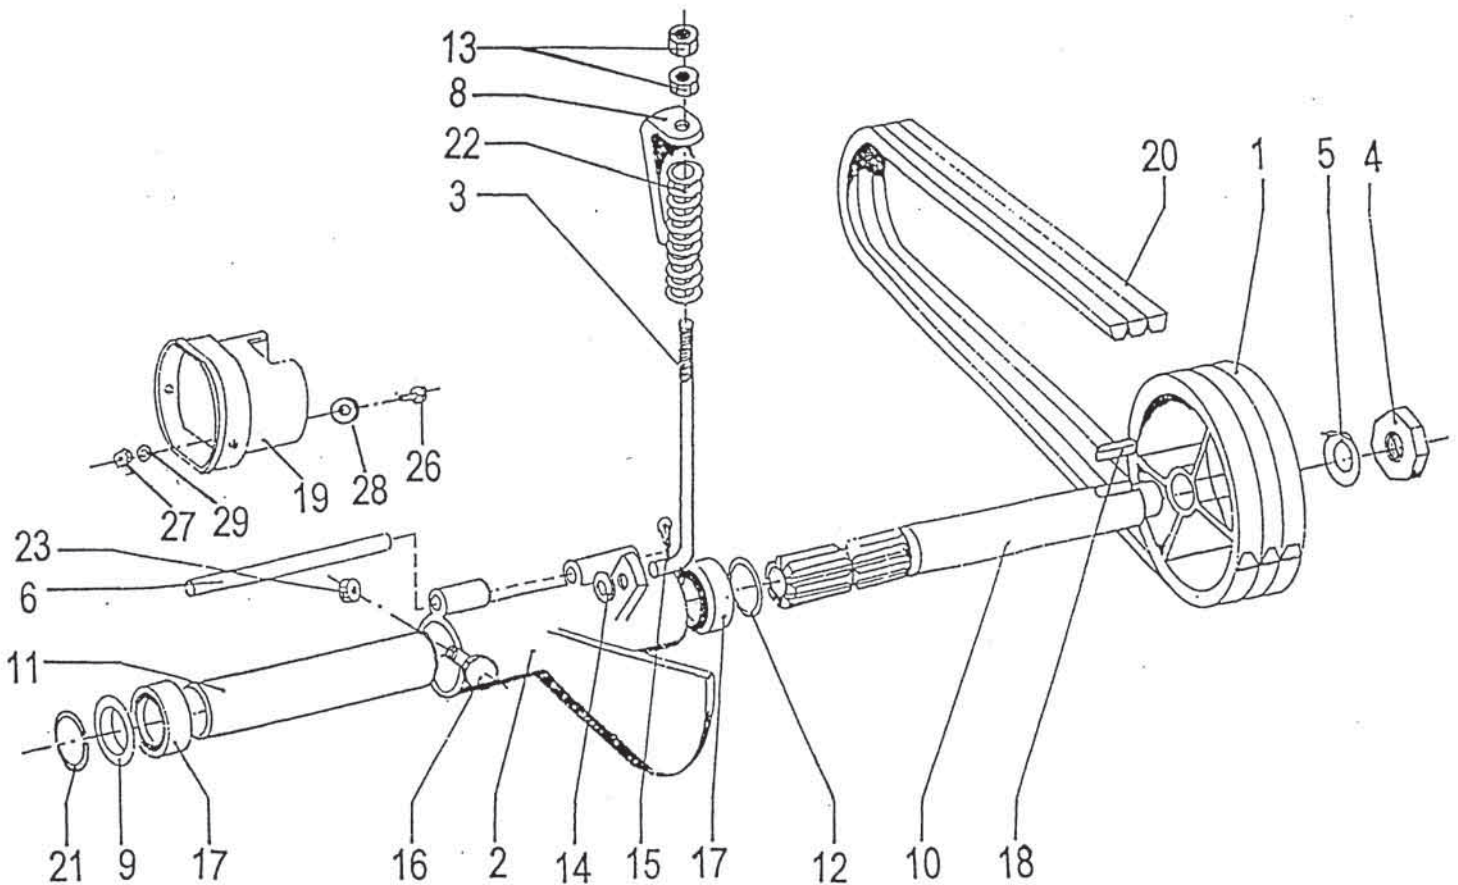

B = ROTO 165 G

C = ROTO 185 G

Slika 1

Bild 1

Fig. 1